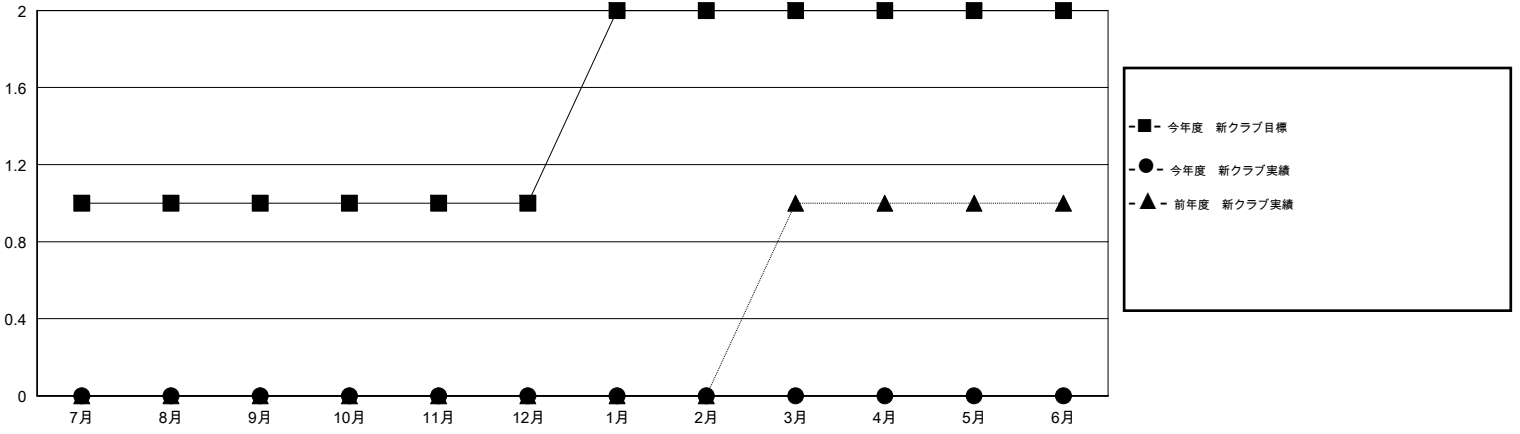

# MONTHLY MEMBERSHIP PROGRESS REPORT

District 337 B

Results as of: 12/31/2016

GMT: Masayoshi Maruyama

地域 JAPAN

GMT会則地域 5-Jap

クラブ				
結果 : 2016-2017				
四半期	新クラブ目標	新クラブ	解散クラブ	純増 / 減
7月/8月/9月	1	0	0	0
10月/11月/12月	0	0	0	0
1月/2月/3月	1	0	0	0
4月/5月/6月	0	0	0	0

名				
結果 : 2016-2017				
四半期	新会員目標	チャーターメン バー / 新会員	退会者	純増 / 減
7月/8月/9月	124	88	42	46
10月/11月/12月	80	67	47	20
1月/2月/3月	108	0	0	0
4月/5月/6月	56	0	0	0

新クラブ目標及び実績累計

会員目標及び実績累計

解散クラブ: 0	53 CLUBS OF 69 一名以上の新会員を登録	男女別
		男性 2,190 (73.59%)
		女性 786 (26.41%)
退会者	<a href="#">健康診断データはこちら</a>	家族会員 1,422
物故会員 10		世帯主 645
クラブ解散 0		世帯主以外 777
その他 79		
合計 89		