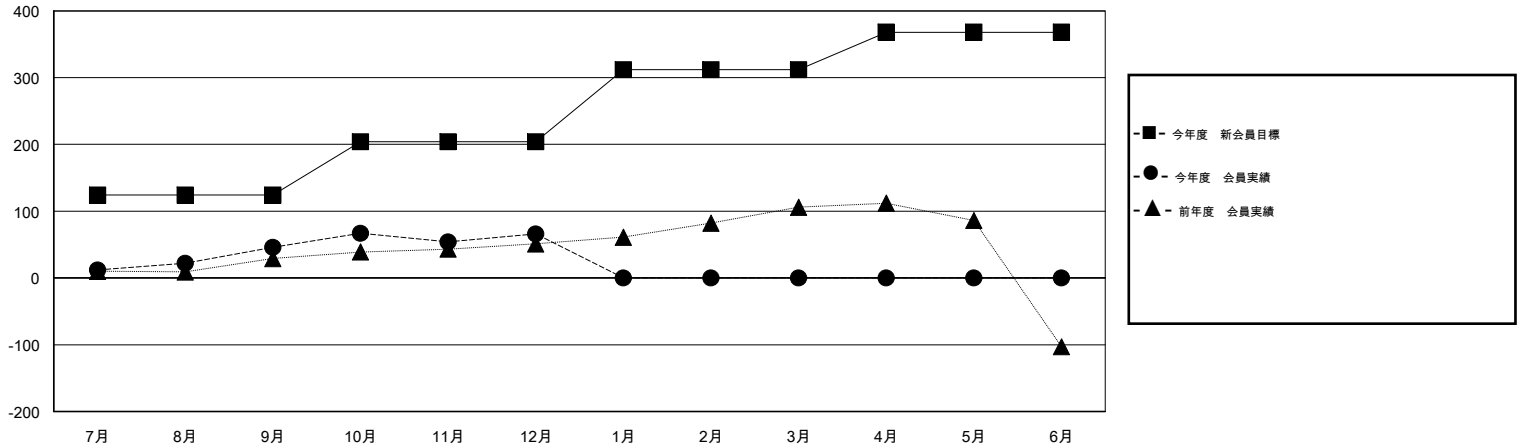

# MONTHLY MEMBERSHIP PROGRESS REPORT

District 337 B

Results as of: 12/31/2016

GMT: Masayoshi Maruyama

地域 JAPAN

GMT会則地域 5-Jap

クラブ				
結果 : 2016-2017				
四半期	新クラブ目標	新クラブ	解散クラブ	純増 / 減
7月/8月/9月	1	0	0	0
10月/11月/12月	0	0	0	0
1月/2月/3月	1	0	0	0
4月/5月/6月	0	0	0	0

名				
結果 : 2016-2017				
四半期	新会員目標	チャーターメン バー / 新会員	退会者	純増 / 減
7月/8月/9月	124	88	42	46
10月/11月/12月	80	67	47	20
1月/2月/3月	108	0	0	0
4月/5月/6月	56	0	0	0

新クラブ目標及び実績累計

会員目標及び実績累計

解散クラブ: 0	53 CLUBS OF 69 一名以上の新会員を登録	男女別
		男性 2,190 (73.59%)
		女性 786 (26.41%)
退会者	<a href="#">健康診断データはこちら</a>	家族会員 1,422
物故会員 10		世帯主 645
クラブ解散 0		世帯主以外 777
その他 79		
合計 89		